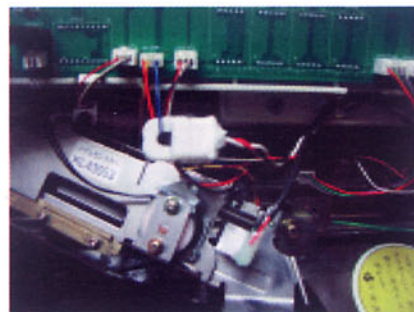

クレ満くんを逃しません！

クレジットガード

クレジットガード(クレ満君対策機器)はここが違います。

クレジットガードはコイン通過センサーから出力される枚数と、実際のコインの通過をチェックしています。

見てるところが違う！—その1—

クレ満君対策品の多くは、クレ満君の赤外線を見つけるだけ？
赤外線を使わない新型のクレ満君は？

見てるところが違う！—その2—

あるメーカーはコイン通過センサーの数しか見ていません。
少しづつ上げれば見つかりません。

動きが見える！

外部表示器で動作の確認が可能です。。

警報を複数の装置に出力が可能！

弊社製・晩検はもちろん、島端のパトライト、ナンバーランプ、ホールコンピュータに
警報接点を出力できます。

クレジットガード仕様

◆寸法／H110×H55×D33(mm) ◆電源／AC24V ◆出力方式／リレー接点出力4回路

管理システムのパイオニア
株式会社 **大阪電商**

〒590-0971 大阪府堺市栄橋町1丁4番7号
TEL:072-233-0330 FAX:072-233-0279