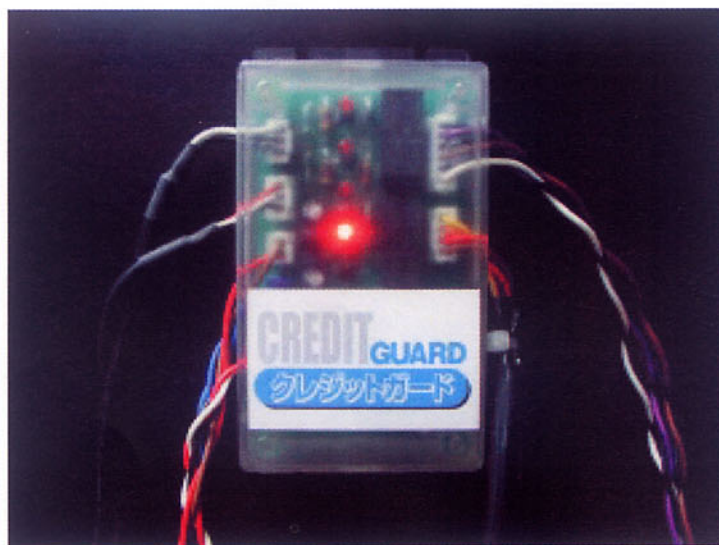

クレ満くんを逃しません！

クレジットガード

クレジットガード(クレ満君対策機器)はここが違います。

クレジットガードはコイン通過センサーから出力される枚数と、実際のコインの通過をチェックしています。

見てるところが違う！—その1—

クレ満君対策品の多くは、クレ満君の赤外線を見つけるだけ？
赤外線を使わない新型のクレ満君は？

見てるところが違う！—その2—

あるメーカーはコイン通過センサーの数しか見ていません。
少しづつ上げれば見つかりません。

動きが見える！

外部表示器で動作の確認が可能です。。

警報を複数の装置に出力が可能！

弊社製・晩検はもちろん、島端のパトライト、ナンバーランプ、ホールコンピュータに
警報接点を出力できます。

クレジットガード仕様

◆寸法／H110×H55×D33(mm) ◆電源／AC24V ◆出力方式／リレー接点出力4回路

管理システムのパイオニア
株式会社 **大阪電商**

〒590-0971 大阪府堺市栄橋町1丁4番7号
TEL:072-233-0330 FAX:072-233-0279