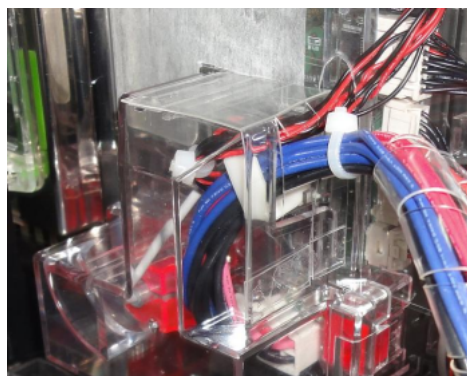

ユニバーサル系列「アナザーゴッドハーデス」「バジリスク～絆」

サブ基板異物挿入防止カバー マイティ・キューブ (MKC-2)

ユニバーサル系列の「アナザーゴッドハーデス-奪われた ZEUSver . -」等の新機種でもART関連のゴト行為が懸念されています。

マイティ・キューブ (MKC-2) はサブ中継基板の突起部分の隙間を塞ぎ内部通気口への経路を事前に遮断する追加対策部品です。

出荷時は平面です。

マイティ・キューブ (MKC-2)

対応機種 アナザーゴッドハーデス-奪われた ZEUSver .
バジリスク～甲賀忍法帖～絆

取付方法 サブ中継基板突起部分の所定の位置に両面テープで固定します。

隙間から器具が挿入されないよう
防御します

関連商品

MKP58G

MKP58C

MKP58L

MKH51+MKP52 (C2セット)