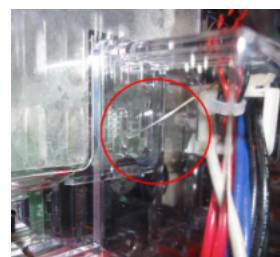

ユニバーサル系列「アナザーゴッドハーデス」「バジリスク～絆」

サブ基板異物挿入防止カバー マイティ・キューブ (MKC-2)

ユニバーサル系列の「アナザーゴッドハーデス-奪われた ZEUSver . -」等の新機種でもART関連のゴト行為が懸念されています。

マイティ・キューブ (MKC-2) はサブ中継基板の突起部分の隙間を塞ぎ内部通気口への経路を事前に遮断する追加対策部品です。

出荷時は平面です。

マイティ・キューブ (MKC-2)

対応機種 アナザーゴッドハーデス-奪われた ZEUSver .
バジリスク～甲賀忍法帖～絆

取付方法 サブ中継基板突起部分の所定の位置に両面テープで固定します。

隙間から器具が挿入されないよう
防御します

関連商品

MKP58G

MKP58C

MKP58L

MKH51+MKP52 (C2セット)