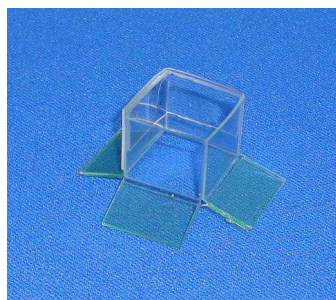

三洋スロット台 通信線保護カバー (Dセット)

超ローコスト対策部品 MKH51 + MKP52

MKH51

MKP52

今般、三洋のパチスロ聖闘士星矢にて予め保護されているにも拘わらず通信線（黄色）が破損される事例が発生しています。「MKH51」は簡単に取り付けでき、通信線を強固に保護します。さらに防御し難いコネクタの根元付近へは「MKP52」を装着する事により対処します。同じ通信線を使用している同メーカーの他機種にも取付け可能です。

**対応機種** パチスロ聖闘士星矢  
パチスロ大工の源さん～いくぜっ！炎の源祭編～  
パチスロ海物語ミラクルマリン 等

**取付方法** ↓通信線（黄色）に取付けさらに強化します。（MKH51）

コネクタの根元付近を保護します（MKP52）↑

**対策効果** 通信線を強化しゴト器具を無力化します。

**注意事項** 今後発売される全ての機種に対応できるとは限りません。

**公安委員会届出済み**（受理されない地域もあります。事前に販売会社に御確認して下さい）