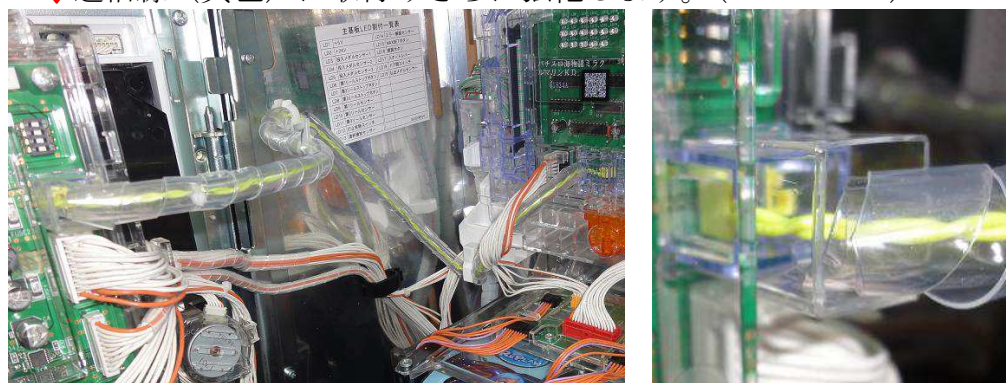

三洋スロット台 通信線保護カバー (Dセット)

超ローコスト対策部品 MKH51 + MKP52

MKH51

MKP52

今般、三洋のパチスロ聖闘士星矢にて予め保護されているにも拘わらず通信線（黄色）が破損される事例が発生しています。「MKH51」は簡単に取り付けでき、通信線を強固に保護します。さらに防御し難いコネクタの根元付近へは「MKP52」を装着する事により対処します。同じ通信線を使用している同メーカーの他機種にも取付け可能です。

**対応機種** パチスロ聖闘士星矢  
パチスロ大工の源さん～いくぜっ！炎の源祭編～  
パチスロ海物語ミラクルマリン 等

**取付方法** ↓通信線（黄色）に取付けさらに強化します。（MKH51）

コネクタの根元付近を保護します（MKP52）↑

**対策効果** 通信線を強化しゴト器具を無力化します。

**注意事項** 今後発売される全ての機種に対応できるとは限りません。

**公安委員会届出済み**（受理されない地域もあります。事前に販売会社に御確認して下さい）