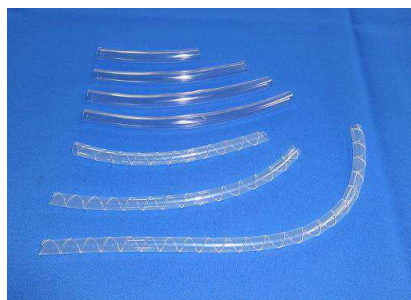

三洋スロット台 通信線保護カバー (Dセット)

超ローコスト対策部品 MKH51 + MKP52

MKH51

MKP52

今般、三洋のパチスロ聖闘士星矢にて予め保護されているにも拘わらず通信線（黄色）が破損される事例が発生しています。「MKH51」は簡単に取り付けでき、通信線を強固に保護します。さらに防御し難いコネクタの根元付近へは「MKP52」を装着する事により対処します。同じ通信線を使用している同メーカーの他機種にも取付け可能です。

**対応機種** パチスロ聖闘士星矢  
パチスロ大工の源さん～いくぜっ！炎の源祭編～  
パチスロ海物語ミラクルマリン 等

**取付方法** ↓通信線（黄色）に取付けさらに強化します。（MKH51）

コネクタの根元付近を保護します（MKP52）↑

**対策効果** 通信線を強化しゴト器具を無力化します。

**注意事項** 今後発売される全ての機種に対応できるとは限りません。

**公安委員会届出済み**（受理されない地域もあります。事前に販売会社に御確認して下さい）