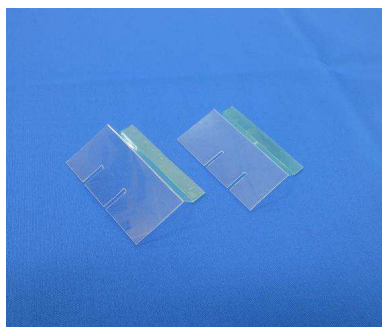

サミー系スロット台 ゴト器具挿入防止対策

超ローコスト不正対策部品

MKP40J・MKP40G

MKP40J (2個1組)

MKP40G (2個1組)

出荷時は平面です

今般、サミーの「パチスロ北斗の拳 世紀末救世主伝説」にて、ART関連のゴト行為が横行しています。「MKP40J・MKP40G」は痕跡事例のある挿入経路や、比較的容易く器具を挿入できるであろう経路を遮断し、当ゴト行為を未然に防止する事を目的とする対策部品です。

対応機種 北斗の拳 世紀末救世主伝説、モンスターハンター
コードギアス 叛逆のルルーシュ、アイドルマスターライブインスロット

対策箇所 MKP40J リール窓の左右の経路を防御します

MKP40G フロントパネル左右を防御します。

注意事項 全ての手口に対応している訳ではありません。今後追加対策が必要な場合もあります。

※公安委員会届出済み

(一部届出書類が受理されない地域もあります。事前に販売会社に御確認して下さい。)