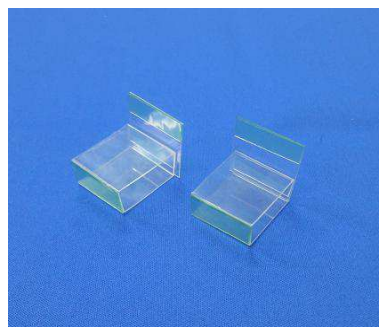

サミー系スロット台 ゴト器具挿入防止対策

超ローコスト不正対策部品

MKP40J・MKP40G

MKP40J (2個1組)

MKP40G (2個1組)

出荷時は平面です

今般、サミーの「パチスロ北斗の拳 世紀末救世主伝説」にて、ART関連のゴト行為が横行しています。「MKP40J・MKP40G」は痕跡事例のある挿入経路や、比較的容易く器具を挿入できるであろう経路を遮断し、当ゴト行為を未然に防止する事を目的とする対策部品です。

対応機種 北斗の拳 世紀末救世主伝説、モンスターハンター
コードギアス 叛逆のルルーシュ、アイドルマスターライブインスロット

対策箇所 MKP40J リール窓の左右の経路を防御します

MKP40G フロントパネル左右を防御します。

注意事項 全ての手口に対応している訳ではありません。今後追加対策が必要な場合もあります。

※公安委員会届出済み

(一部届出書類が受理されない地域もあります。事前に販売会社に御確認して下さい。)