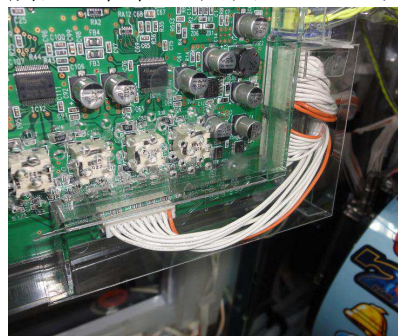

M K P 5 0 J

今般、三洋のスロット台にてサブ基板側面のコネクタを狙うショートゴトが横行しています。MKP50Jは簡単に取り付けでき、該当箇所へのゴト器具の接触を未然に防ぐ対策部品です。

対応機種 パチスロ海物語ミラクルマリン
パチスロ大工の源さん～いくぜっ！炎の源祭編～
パチスロ聖闘士星矢 等

取付方法 所定の位置に両面テープで貼り付けます。

ピアノ線等の器具の接触を遮断します。

関連商品 電源BOX上部カバー