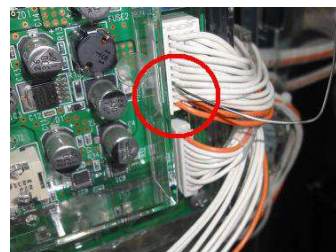

M K P 5 0 J

今般、三洋のスロット台にてサブ基板側面のコネクタを狙うショートゴトが横行しています。MKP50Jは簡単に取り付けでき、該当箇所へのゴト器具の接触を未然に防ぐ対策部品です。

対応機種 パチスロ海物語ミラクルマリン
パチスロ大工の源さん～いくぜっ！炎の源祭編～
パチスロ聖闘士星矢 等

取付方法 所定の位置に両面テープで貼り付けます。

ピアノ線等の器具の接触を遮断します。

関連商品 電源BOX上部カバー