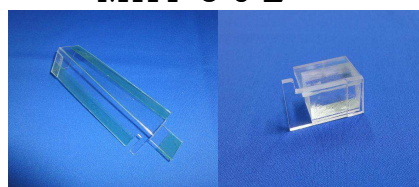

異物挿入防止カバー

M K P 5 0 L