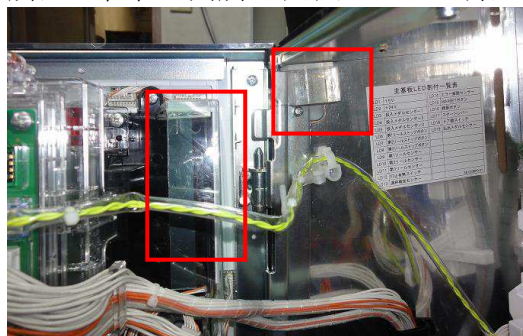

三洋スロット機 異物挿入防止カバー

超ローコスト対策部品

MKP50L

MKP50L (2種1組)

今般、三洋のスロット台にて筐体左上部より、ART誘発目的でのゴト器具挿入手口が横行しています。MKP50Lは簡単に取り付けでき、ゴト器具の挿入を未然に防ぐ対策部品です。

対応機種 パチスロ海物語ミラクルマリン
パチスロ大工の源さん～いくぜっ！炎の源祭編～
パチスロ聖闘士星矢 等

取付方法 所定の位置2箇所両面に両面テープで貼り付けます。

筐体内への異物挿入を遮断します。

関連商品 電源BOX上部カバー

MKP50

ゴト器具接触防止カバー

MKP50J

注意事項 今後発売される全ての機種に対応できるとは限りません。

公安委員会届出済み (受理されない地域もあります。事前に販売会社に御確認して下さい)

■お問い合わせは■