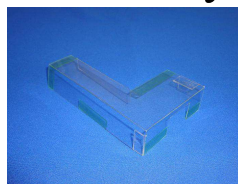

三洋スロット機 異物挿入防止カバー

超ローコスト対策部品

MKP50L

MKP50L (2種1組)

今般、三洋のスロット台にて筐体左上部より、ART誘発目的でのゴト器具挿入手口が横行しています。MKP50Lは簡単に取り付けでき、ゴト器具の挿入を未然に防ぐ対策部品です。

対応機種 パチスロ海物語ミラクルマリン
パチスロ大工の源さん～いくぜっ！炎の源祭編～
パチスロ聖闘士星矢 等

取付方法 所定の位置2箇所両面に両面テープで貼り付けます。

筐体内への異物挿入を遮断します。

関連商品 電源BOX上部カバー

MKP50

ゴト器具接触防止カバー

MKP50J

注意事項 今後発売される全ての機種に対応できるとは限りません。

公安委員会届出済み (受理されない地域もあります。事前に販売会社に御確認して下さい)

■お問い合わせは■