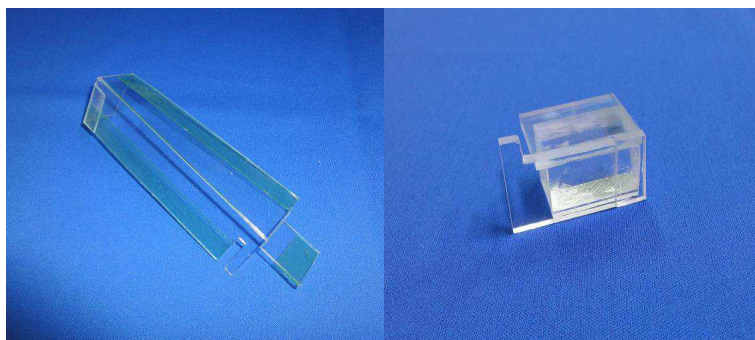

三洋スロット機 異物挿入防止カバー

超ローコスト対策部品

MKP50L

MKP50L (2種1組)

今般、三洋のスロット台にて筐体左上部より、ART誘発目的でのゴト器具挿入手口が横行しています。MKP50Lは簡単に取り付けでき、ゴト器具の挿入を未然に防ぐ対策部品です。

対応機種 パチスロ海物語ミラクルマリン
パチスロ大工の源さん～いくぜっ！炎の源祭編～
パチスロ聖闘士星矢 等

取付方法 所定の位置2箇所両面に両面テープで貼り付けます。

筐体内への異物挿入を遮断します。

関連商品 電源BOX上部カバー

MKP50

ゴト器具接触防止カバー

MKP50J

注意事項 今後発売される全ての機種に対応できるとは限りません。

公安委員会届出済み (受理されない地域もあります。事前に販売会社に御確認して下さい)

■お問い合わせは■