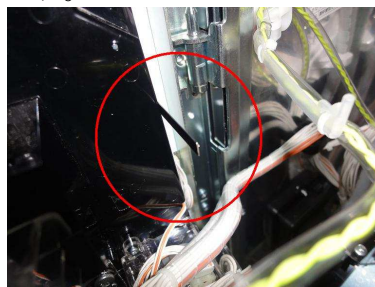

三洋スロット機 異物挿入防止カバー

超ローコスト対策部品

MKP50L

MKP50L (2種1組)

今般、三洋のスロット台にて筐体左上部より、ART誘発目的でのゴト器具挿入手口が横行しています。MKP50Lは簡単に取り付けでき、ゴト器具の挿入を未然に防ぐ対策部品です。

対応機種 パチスロ海物語ミラクルマリン
パチスロ大工の源さん～いくぜっ！炎の源祭編～
パチスロ聖闘士星矢 等

取付方法 所定の位置2箇所両面に両面テープで貼り付けます。

筐体内への異物挿入を遮断します。

関連商品 電源BOX上部カバー

MKP50

ゴト器具接触防止カバー

MKP50J

注意事項 今後発売される全ての機種に対応できるとは限りません。

公安委員会届出済み (受理されない地域もあります。事前に販売会社に御確認して下さい)

■お問い合わせは■