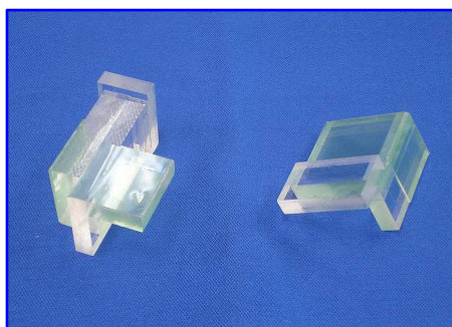

ベルコ「鬼浜爆走紅蓮隊～友情挽歌編～」等 ゴト器具挿入防止

超ローコスト対策部品

M K P 6 0

M K P 6 0
2種1組

今般、ベルコの「鬼浜爆走紅蓮隊～友情挽歌編～」等の現行筐体機でもART関連のゴト目的で器具を挿入される恐れがあります。「MKP60」は筐体上部からの挿入経路を遮断する対策部品です。

対応機種 鬼浜爆走紅蓮隊～友情挽歌編～

取付方法 筐体上部の左右に所定の位置に両面テープで固定します。

特長 ピアノ線やセル等がほぼ素通りする経路を遮断します。

関連商品

M K P 6 1 (3種1組)
通信線などへのショート対策

公安委員会届出済み 同様のゴト行為すべてに対応できる訳ではありません。

(一部届出書類が受理されない地域もあります。事前に販売会社に御確認して下さい。)

お問い合わせは

販売

株式会社 電商システム