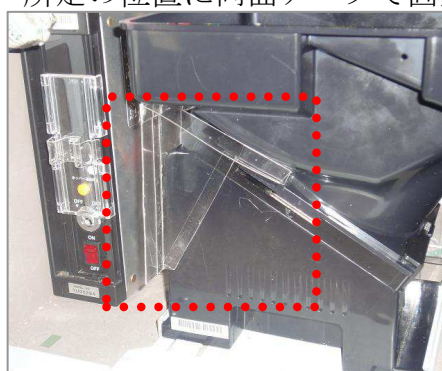

山佐 コイン払出し口・ゴト器具挿入防止

超ローコスト対策部品

M K P 6 3 F

M K P 6 3 F

(出荷時は平面です)

今般、山佐の鉄拳シリーズ等でコイン払出し口から遊技機内部へのゴト器具挿入事例や被害が多く見受けられます。「MKP63F」は簡単に取り付けでき当ゴト行為の有効な挿入経路を遮断する対策部品です。

**対応機種** 「鉄拳デビルVer.」「鉄拳2nd」「戦国無双2」  
「押忍！！豪炎高校応援團」「キン肉マン～キン肉星王位争奪編～」等

**取付方法** 所定の位置に両面テープで固定します。

主に電源BOXとホッパー間の配線への近接を防止します。

**特長** 器具が筐体内部へ挿入される経路の一部を遮断します。

**注意** 同様のゴト行為すべてに対応できる訳ではありません。

公安委員会届出済み

(一部届出書類が受理されない地域もあります。事前に販売会社に御確認して下さい。)

■お問い合わせは■

■販売■