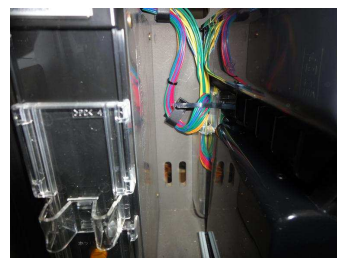

山佐 コイン払出し口・ゴト器具挿入防止

超ローコスト対策部品

M K P 6 3 F

M K P 6 3 F

(出荷時は平面です)

今般、山佐の鉄拳シリーズ等でコイン払出し口から遊技機内部へのゴト器具挿入事例や被害が多く見受けられます。「MKP63F」は簡単に取り付けでき当ゴト行為の有効な挿入経路を遮断する対策部品です。

**対応機種** 「鉄拳デビルVer.」「鉄拳2nd」「戦国無双2」  
「押忍！！豪炎高校応援團」「キン肉マン～キン肉星王位争奪編～」等

**取付方法** 所定の位置に両面テープで固定します。

主に電源BOXとホッパー間の配線への近接を防止します。

**特長** 器具が筐体内部へ挿入される経路の一部を遮断します。

**注意** 同様のゴト行為すべてに対応できる訳ではありません。

公安委員会届出済み

(一部届出書類が受理されない地域もあります。事前に販売会社に御確認して下さい。)

■お問い合わせは■

■販売■