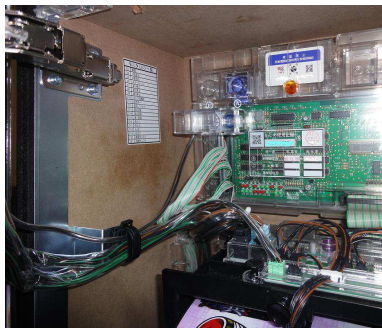

サミー系列「パチスロ化物語」等のメーカー対策カバー装着台用

ゴト器具挿入防止カバー

M K P 6 8 D

M K P 6 8 D

今般、ART関連のゴト行為が多メーカー機種にて横行しています。サミーの「パチスロ化物語」等の一部機種では既にメーカー対策カバーが配布され対策も進捗していますが、今後は対策カバーが装着されている事を前提に、新たな手口へと変貌する可能性もあります。「MKP68D」は簡単に取付けでき、対策効果を助長できる事前対策部品です。

対応機種 パチスロ攻殻機動隊 S.A.C (サミー)
パチスロ化物語 (サミー)、パチスロあしたのジョー2 (タイヨーエレック)
うる星やつら3 (銀座) 等 **主基板左側メーカー対策装着台専用**

取付方法 主基板左側の所定の位置に両面テープで固定します。

特長 強引な手口で筐体内部へ器具が挿入された場合の懸念箇所を事前に防御します

公安委員会届出済み ※同様のゴト行為すべてに対応できる訳ではありません。
(一部届出書類が受理されない地域もあります。事前に販売会社に御確認して下さい。)