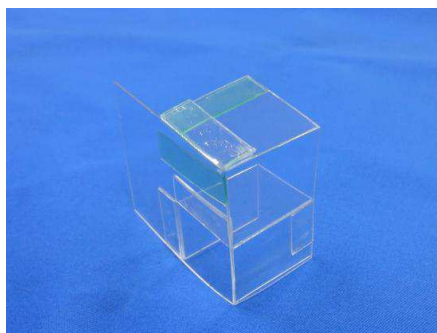

サミー系列「パチスロ化物語」等のメーカー対策カバー装着台用

ゴト器具挿入防止カバー

M K P 6 8 D

M K P 6 8 D

今般、ART関連のゴト行為が多メーカー機種にて横行しています。サミーの「パチスロ化物語」等の一部機種では既にメーカー対策カバーが配布され対策も進捗していますが、今後は対策カバーが装着されている事を前提に、新たな手口へと変貌する可能性もあります。「MKP68D」は簡単に取付けでき、対策効果を助長できる事前対策部品です。

対応機種 パチスロ攻殻機動隊 S.A.C (サミー)
パチスロ化物語 (サミー)、パチスロあしたのジョー2 (タイヨーエレック)
うる星やつら3 (銀座) 等 **主基板左側メーカー対策装着台専用**

取付方法 主基板左側の所定の位置に両面テープで固定します。

特長 強引な手口で筐体内部へ器具が挿入された場合の懸念箇所を事前に防御します

公安委員会届出済み ※同様のゴト行為すべてに対応できる訳ではありません。
(一部届出書類が受理されない地域もあります。事前に販売会社に御確認して下さい。)