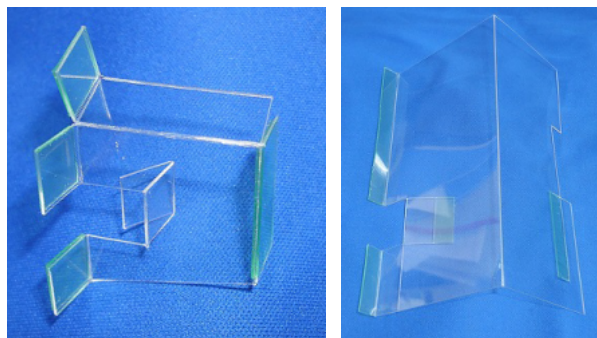

サミー系機種 主基板左側異物挿入防止カバー

超ローコスト不正対策部品

M K P 7 3

出荷時は平面です

M K P 7 3 (2種1組)

「パチスロ北斗の拳 転生の章」「パチスロ獣王 王者の帰還」等と同系統の筐体機種でも今後、ART関連のゴト行為が懸念されます。「MKP73」は主基板左側の通信線への接触を事前に防御する対策部品です。

対応機種 パチスロ獣王 王者の帰還・パチスロ北斗の拳 転生の章  
新鬼武者 再臨・魁!男塾・モンスターハンター  
リングにかけろ1 ギリシア十二神編・コードギアス 反逆のルルーシュ  
パチスロ北斗の拳 世紀末救世主伝説・パチスロ快盗天使ツインエンジェル3  
等

取付方法 部品1を予め装着した後に部品2にて囲むように固定します。(2重構造)

特長 通信線などの懸念箇所を予め防御できます。

注意事項 今後発売される全ての機種に対応できるとは限りません。

公安委員会届出済み

(一部届出書類が受理されない地域もあります。事前に販売会社に御確認して下さい。)

お問い合わせは

販売

株式会社 電商システム