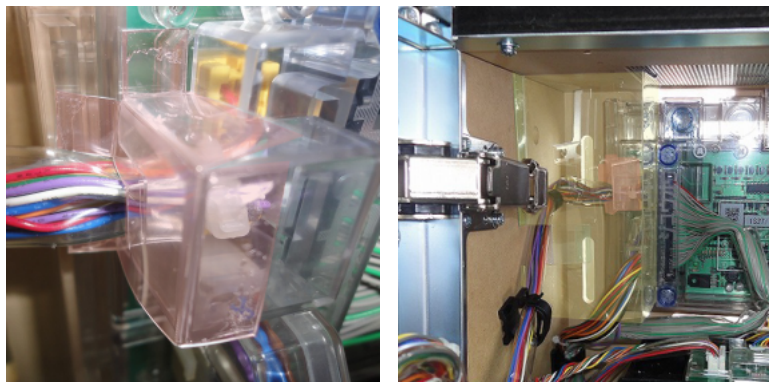

サミー系機種 主基板左側異物挿入防止カバー

超ローコスト不正対策部品

M K P 7 3

出荷時は平面です

M K P 7 3 (2種1組)

「パチスロ北斗の拳 転生の章」「パチスロ獣王 王者の帰還」等と同系統の筐体機種でも今後、ART関連のゴト行為が懸念されます。「MKP73」は主基板左側の通信線への接触を事前に防御する対策部品です。

対応機種 パチスロ獣王 王者の帰還・パチスロ北斗の拳 転生の章  
新鬼武者 再臨・魁!男塾・モンスターハンター  
リングにかけろ1 ギリシア十二神編・コードギアス 反逆のルルーシュ  
パチスロ北斗の拳 世紀末救世主伝説・パチスロ快盗天使ツインエンジェル3  
等

取付方法 部品1を予め装着した後に部品2にて囲むように固定します。(2重構造)

特長 通信線などの懸念箇所を予め防御できます。

注意事項 今後発売される全ての機種に対応できるとは限りません。

公安委員会届出済み

(一部届出書類が受理されない地域もあります。事前に販売会社に御確認して下さい。)

お問い合わせは

販売

株式会社 電商システム