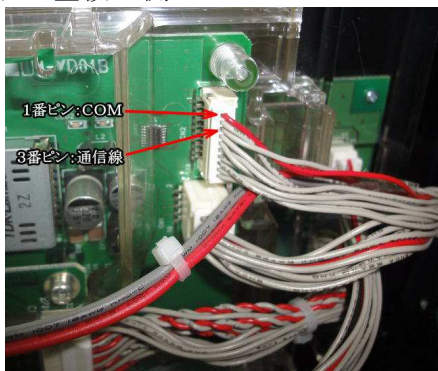

(出荷時は平面です)

M K P 7 5 (2種1組)

今般、多機種においてART関連のショートゴト事例が確認されています。

M K P 7 5は簡単に取り付けでき、サブ基板1とサブ基板2の通信線周辺に対する異物の接触を防止する事前対策部品です。

対応機種 戦空のキセキ～SKY LOVE～
サムライスピリッツ～剣豪八番勝負～

取付方法 所定の位置2箇所両面に両面テープで固定します。

サブ基板2側

サブ基板1側