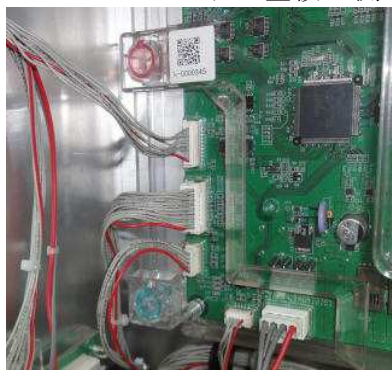

(出荷時は平面です)

M K P 7 5 (2種1組)

今般、多機種においてART関連のショートゴト事例が確認されています。

M K P 7 5は簡単に取り付けでき、サブ基板1とサブ基板2の通信線周辺に対する異物の接触を防止する事前対策部品です。

対応機種 戦空のキセキ～SKY LOVE～
サムライスピリッツ～剣豪八番勝負～

取付方法 所定の位置2箇所両面に両面テープで固定します。

サブ基板2側

サブ基板1側